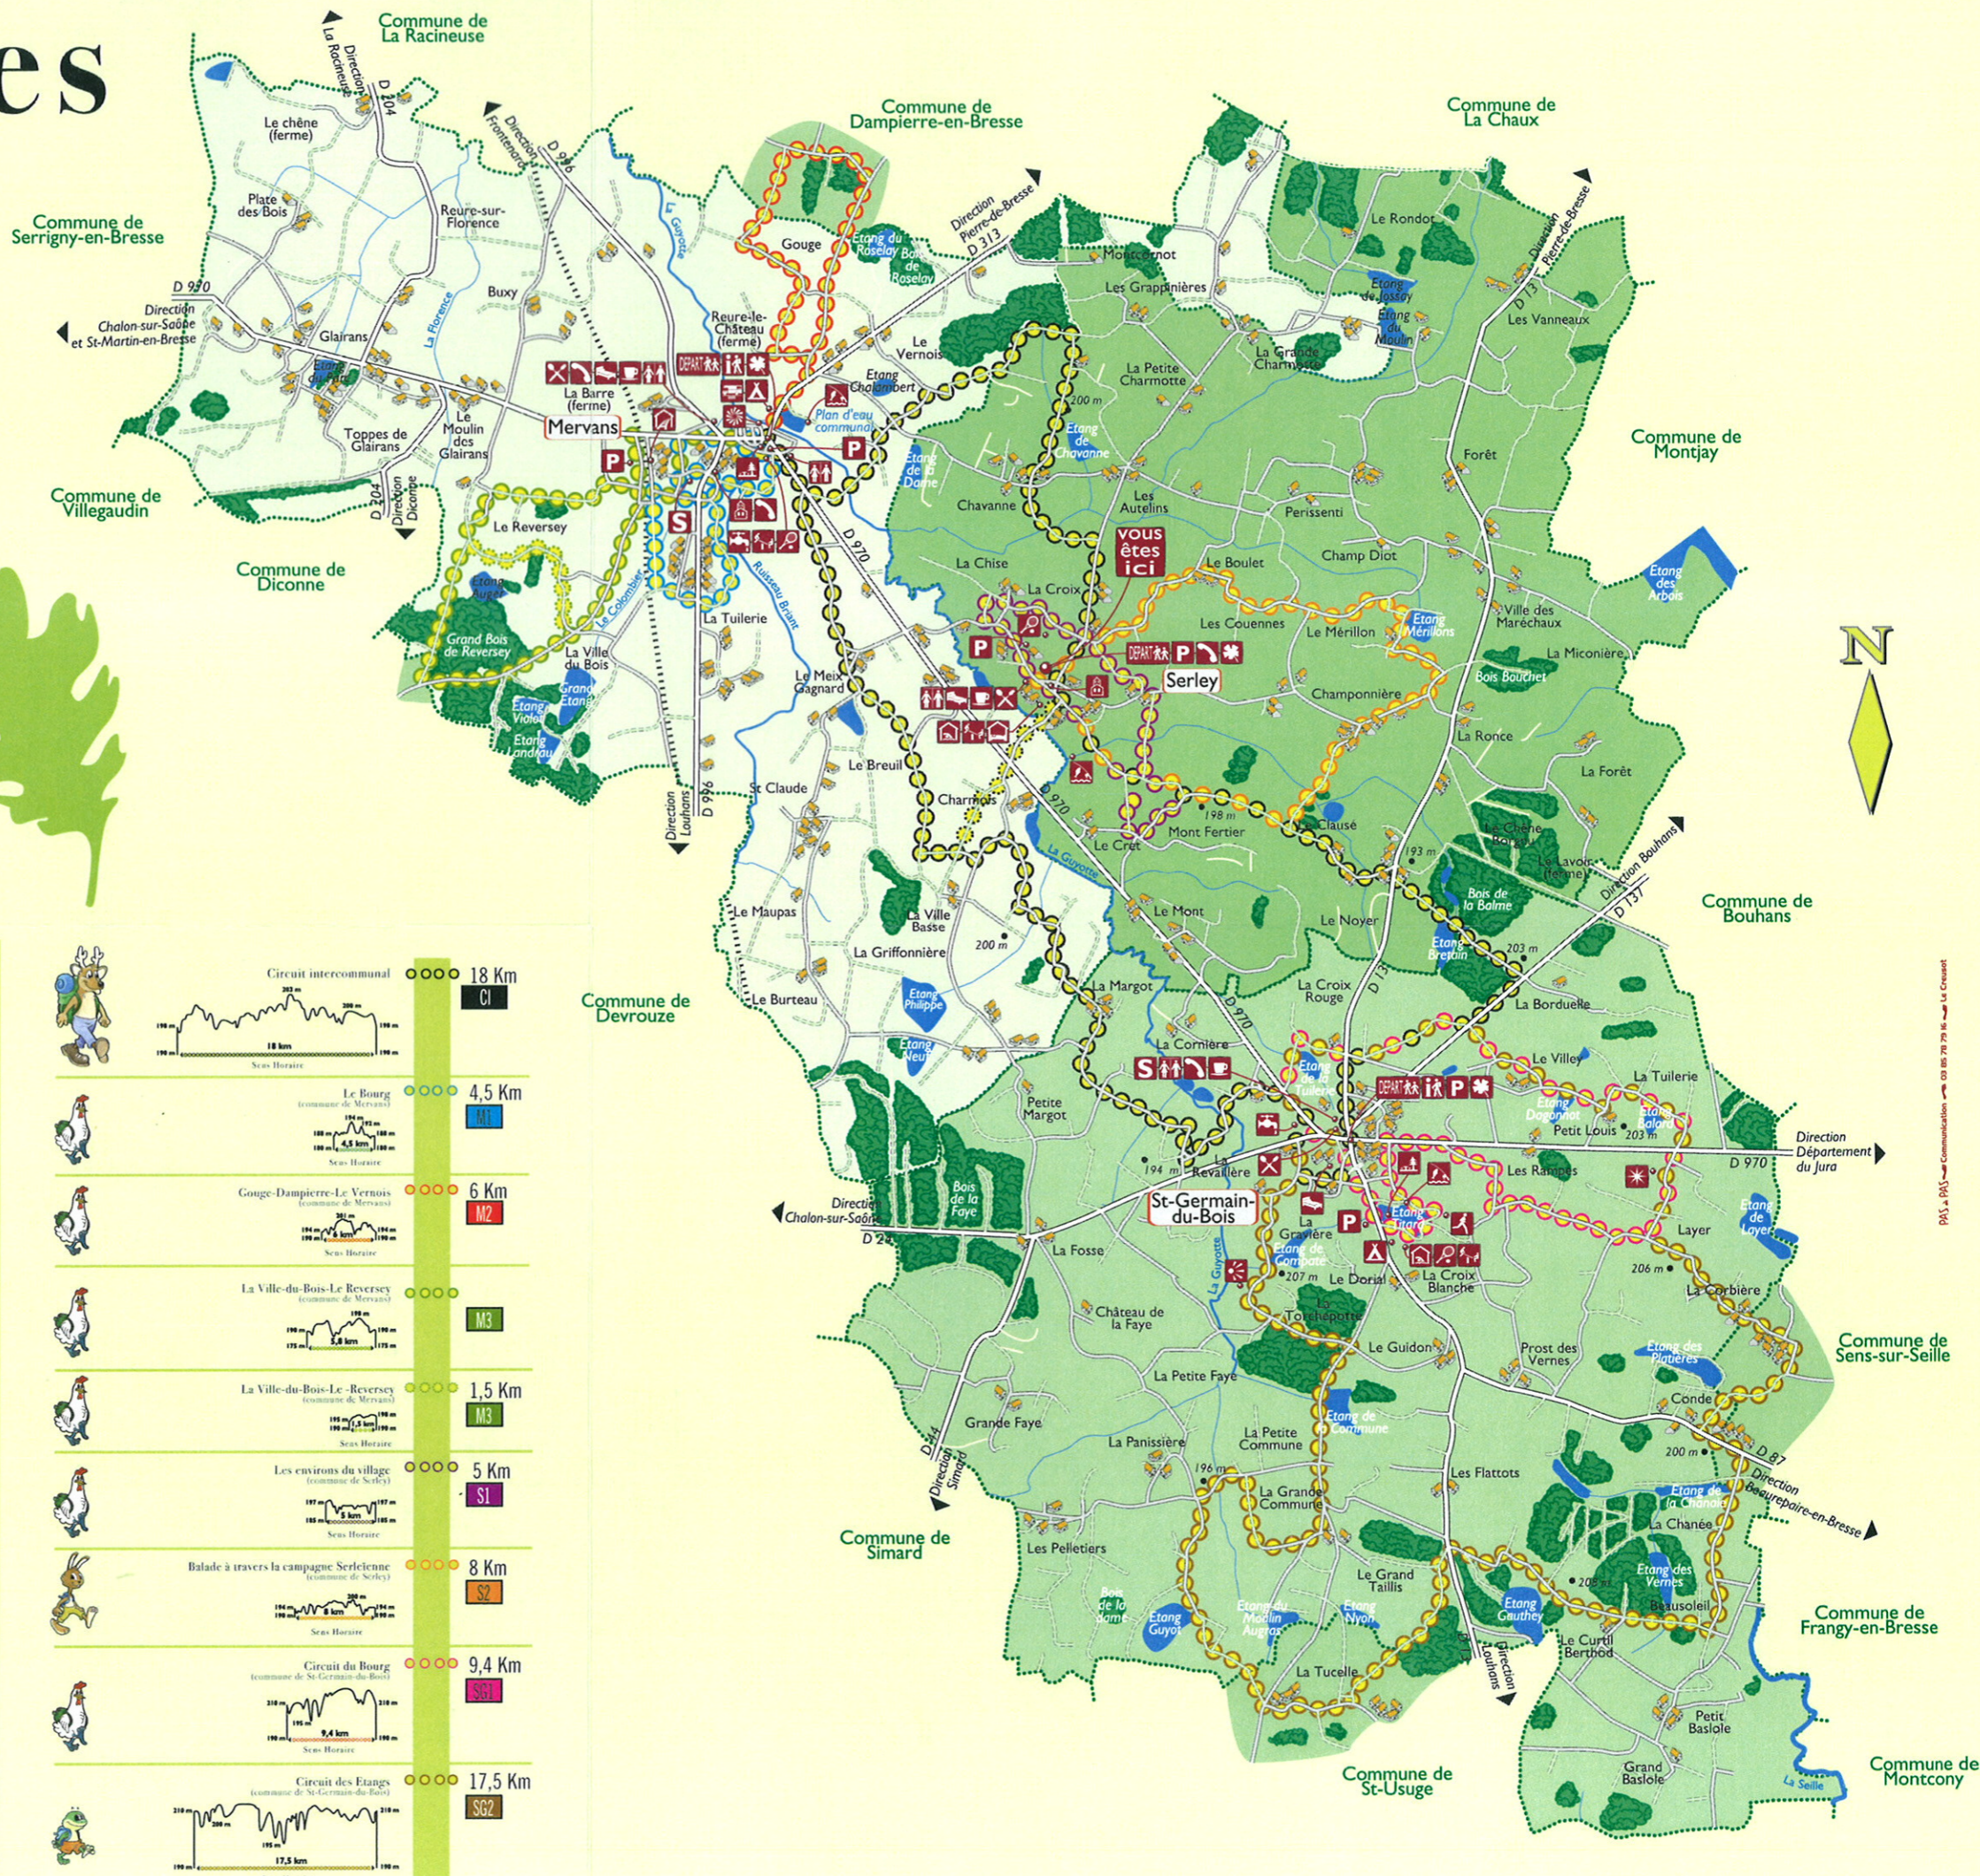

Randonnées en Bresse Bourguignonne

Impression : Imprimerie De Domois 03 80 36 96 23

Légende

1 Km

	Route départementale/main road/landstrasse/ B-weg/strada provinciale		Info randonnée Auskünfte für Wanderer Hiking Information Informazioni escursioni		Eglise Kirche Church Chiesa
	Route goudronnée. Non départementale tarred road/asphaltierte strasse/teerweg/strada catrama		Ville ou Village fleuri Flowered town or village Blaumenstadt -dorp Città o villaggio infiorato		Parking Parkplatz Car park Parkeerplaats Parcheggio
	Voie carrossable. Non goudronnée/notarred way/ nicht-asphaltierte strasse/niet-geasfaltierte weg/strada bianca		Aire de pique-nique Picnic area Picknickplaats Area per pic-nic		Pêche Angeln Fishing Hengelen Pesca
	Chemin et sentier/path+trail+weg/ weg+pfad/weggetje/cammino		Chemin de fer/railway/elsbahn/ spoorwegen/ferrovia		Terrain de tennis Tennisplatz Tennis court Tennis Campo da tennis
	Limite de commune/edge of the district/gemeindegrenze/ stadsgrens/confine di comune		Bois/wood/wald/bos/bosco		Camping Campingplatz Camp site Camping Campeggio
	Cours d'eau/steam/wasserlauf/stroming/flusso		Restaurant Restaurant Restaurant Ristorante		Gare Bahnhof Station Stazione
	Chemin de fer/railway/elsbahn/ spoorwegen/ferrovia		Hôtel Hotel Hotel Albergo		Gîte / Chambre d'hôte Ferienunterkunft /Gästezimmer Gite / Bed & Breakfast Overnachtingsplaats / Logis/ontbijt Alloggi rustici / Alloggio rurale
	Panorama Aussichtspunkt View Uitzichtpunt Panorama		Bar Café Bar Café Bar - café Bar Café Bar Caffè		Terrain de tennis Tennisplatz Tennis court Tennis Campo da tennis
	Curiosité Sensuwsdrigkeit Unusual sight Bezienswaardigheid Curiosità		Point d'eau Trinkwasser Swimming pool Zwembad Piscina		Camping car Trimm-dich-Pfad Fitness trail Fitnessbaan Percorso ad ostacoli
	Site classé Landschaftsschutzgebiet Conservation area Beschermd landschap Sito in repertorio		Toilettes Toilette Toilets Toiletten Toilette		Téléphone Telephone Telefon Telefon Telefono
	Services Serviceleistungen Services Dienstleistungen Servizi		Jeux pour enfants Kinderspeelplaats Children's games Kinderspeelplaats Giochi per bambini		Camping car Trimm-dich-Pfad Fitness trail Fitnessbaan Percorso ad ostacoli